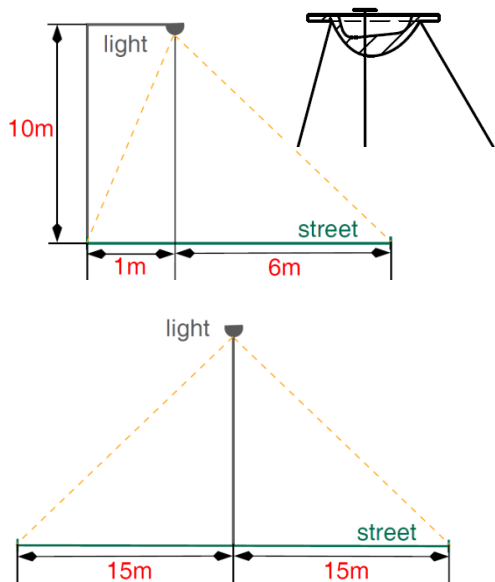

Doporučená instalace:

Simulace a model čočky:

Proměřená světelná mapa: