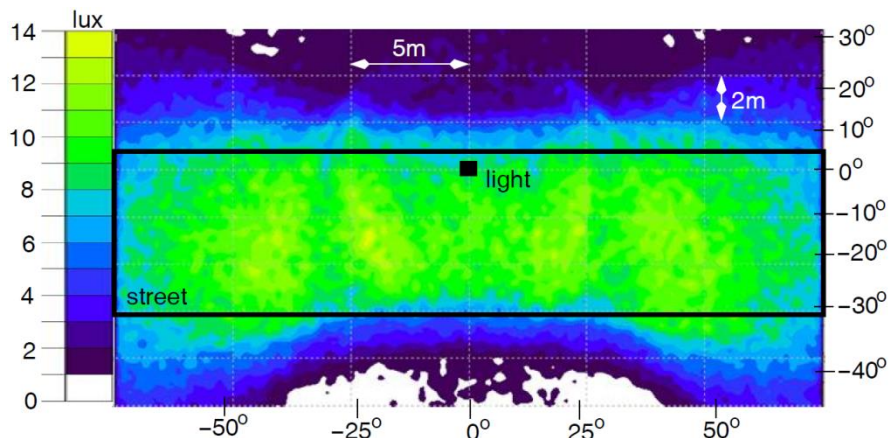

Doporučená instalace:

Simulace a model čočky:

Proměřená světelná mapa: