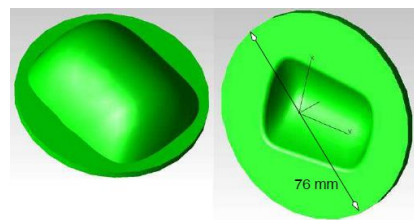

Doporučená instalace:

Simulace a model čočky:

Proměřená světelná mapa: